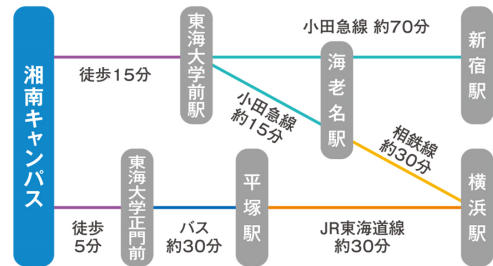

JR・京浜急行「品川」駅下車、高輪口より都バス「目黒駅行」に乗り「高輪警察署前」下車、徒歩約3分。

東京メトロ南北線・都営地下鉄三田線「白金高輪」駅下車、出口1から左に進み、徒歩約8分。

都営地下鉄浅草線「泉岳寺」駅下車、A2出口より徒歩約10分。

キャンパス内マップ

Campus Map

情報技術センター（本部）

東海大学 湘南キャンパス

〒259-1292 神奈川県平塚市北金目 4-1-1
TEL : 0463-58-1211 (代表)

アクセスマップ

Access Map

東海大学湘南キャンパスへの交通アクセス詳細

小田急線（新宿より快速急行約 60 分、小田原より約 25 分）「東海大学前」駅下車徒歩約 15 分、
または JR 東海道線「平塚」駅下車「東海大学行き」または「秦野駅行き」バス（約 30 分）で「東海大学正門前」下車徒歩約 5 分

キャンパス内マップ

Campus Map