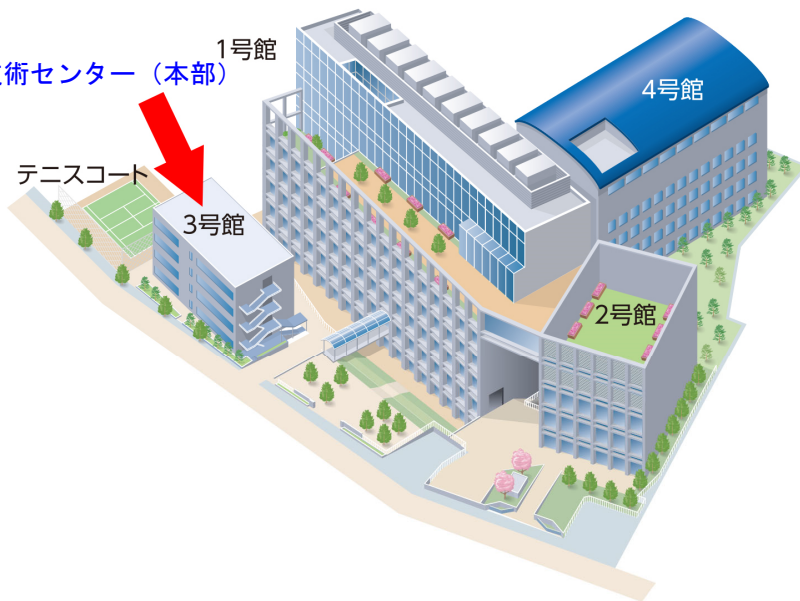

東海大学情報技術センター

所長 長 幸平

東海大学 高輪キャンパス

〒108-8619 東京都港区高輪 2-3-23
TEL : 03-3441-1171 (代表)

アクセスマップ

Access Map

東海大学高輪キャンパスへの交通アクセス詳細

JR・京浜急行「品川」駅下車、高輪口より徒歩約18分（改札より右（田町方面）に進み、「高輪2丁目」交差点を左折）。

JR・京浜急行「品川」駅下車、高輪口より都バス「目黒駅行」に乗り「高輪警察署前」下車、徒歩約3分。

東京メトロ南北線・都営地下鉄三田線「白金高輪」駅下車、出口1から左に進み、徒歩約8分。

都営地下鉄浅草線「泉岳寺」駅下車、A2出口より徒歩約10分。

キャンパス内マップ

Campus Map

情報技術センター（本部）

東海大学 湘南キャンパス

〒259-1292 神奈川県平塚市北金目 4-1-1
TEL : 0463-58-1211 (代表)

アクセスマップ

Access Map

東海大学湘南キャンパスへの交通アクセス詳細

小田急線（新宿より快速急行約 60 分、小田原より約 25 分）「東海大学前」駅下車徒歩約 15 分、
または JR 東海道線「平塚」駅下車「東海大学行き」または「秦野駅行き」バス（約 30 分）で「東海大学正門前」下車徒歩約 5 分

キャンパス内マップ

Campus Map