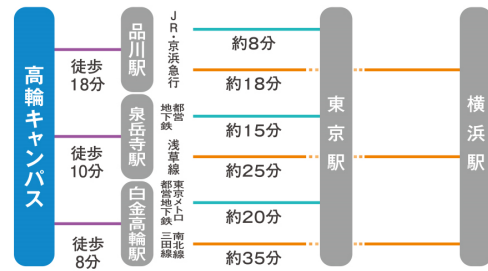

東海大学情報技術センター

所長 長 幸平

東海大学 高輪キャンパス

〒108-8619 東京都港区高輪 2-3-23
TEL : 03-3441-1171 (代表)

アクセスマップ

Access Map

東海大学高輪キャンパスへの交通アクセス詳細

JR・京浜急行「品川」駅下車、高輪口より徒歩約18分（改札より右（田町方面）に進み、「高輪2丁目」交差点を左折）。

JR・京浜急行「品川」駅下車、高輪口より都バス「目黒駅行」に乗り「高輪警察署前」下車、徒歩約3分。

東京メトロ南北線・都営地下鉄三田線「白金高輪」駅下車、出口1から左に進み、徒歩約8分。

都営地下鉄浅草線「泉岳寺」駅下車、A2出口より徒歩約10分。

キャンパス内マップ

Campus Map

情報技術センター（本部）

東海大学 湘南キャンパス

〒259-1292 神奈川県平塚市北金目 4-1-1
TEL : 0463-58-1211 (代表)