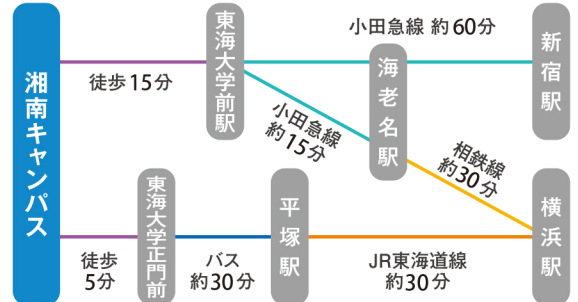

## 情報技術センター 湘南分室 C館2階

湘南  
キャンパス

### アクセスマップ

Access Map